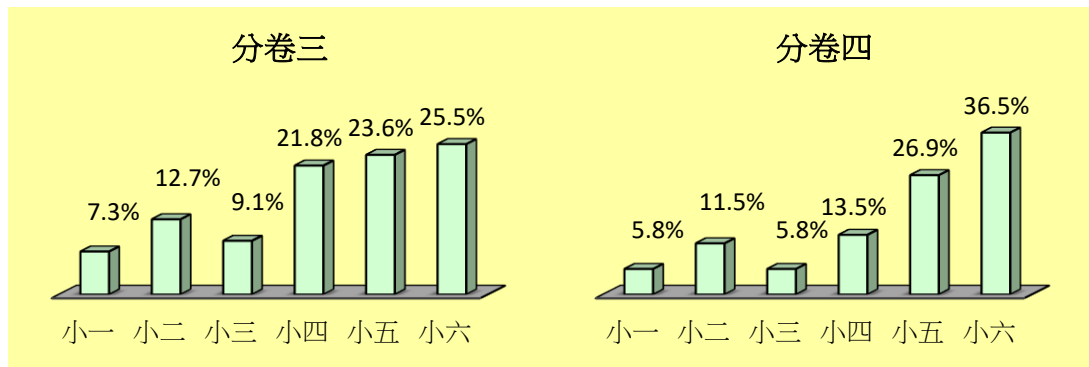

全港性系統評估（小六）

數學科 歷屆試卷分析

年級分布

全港性系統評估（小六）涵蓋小一至小六課程內的學習內容。

根據歷屆官方試卷的題目分析，小四至小六的題目每年約佔試卷的70-90%，小一至小三的題目則佔10-30%，可見小六系統性評估較著重高小的課題。

近五年 TSA 試卷之年級分佈如下：

[2019 年]

[2018 年]