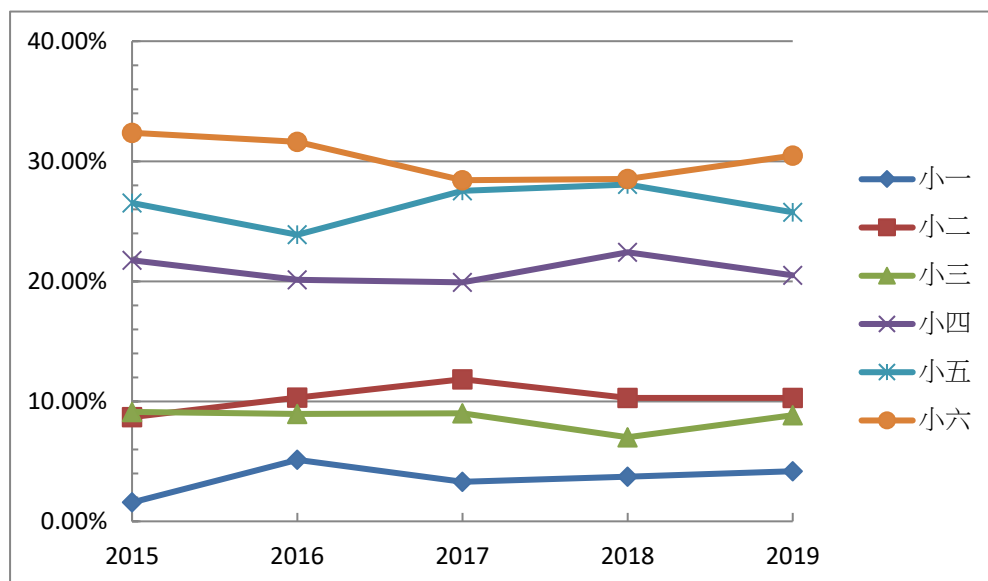

全港性系統評估（小六）

數學科 歷屆試卷分析

年級分布

全港性系統評估（小六）涵蓋小一至小六課程內的學習內容。

根據歷屆官方試卷的題目分析，小四至小六的題目每年約佔試卷的70-90%，小一至小三的題目則佔10-30%，可見小六系統性評估較著重高小的課題。

近五年 TSA 試卷之年級分佈如下：

[2019 年]

[2018 年]

[2017 年]

[2016 年]

[2015 年]

分卷一

分卷二

分卷三

分卷四