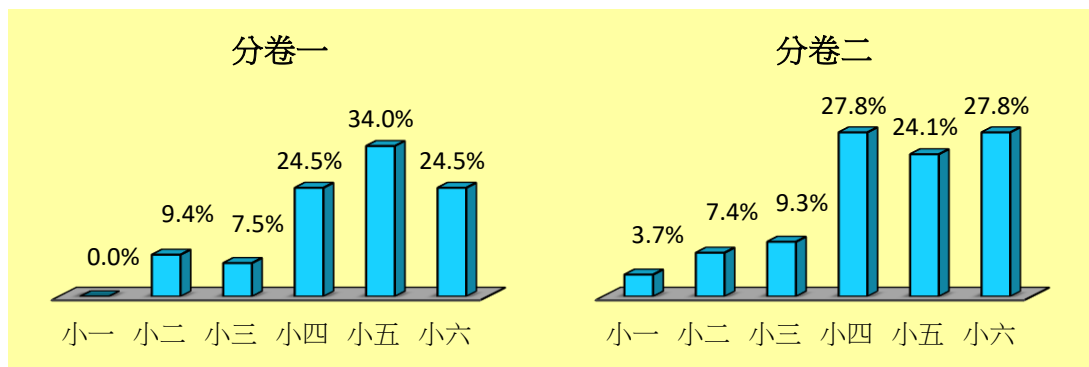

全港性系統評估（小六）

數學科 歷屆試卷分析

年級分布

全港性系統評估（小六）涵蓋小一至小六課程內的學習內容。

根據歷屆官方試卷的題目分析，小四至小六的題目每年約佔試卷的70-90%，小一至小三的題目則佔10-30%，可見小六系統性評估較著重高小的課題。

近五年 TSA 試卷之年級分佈如下：

[2019 年]

[2018 年]