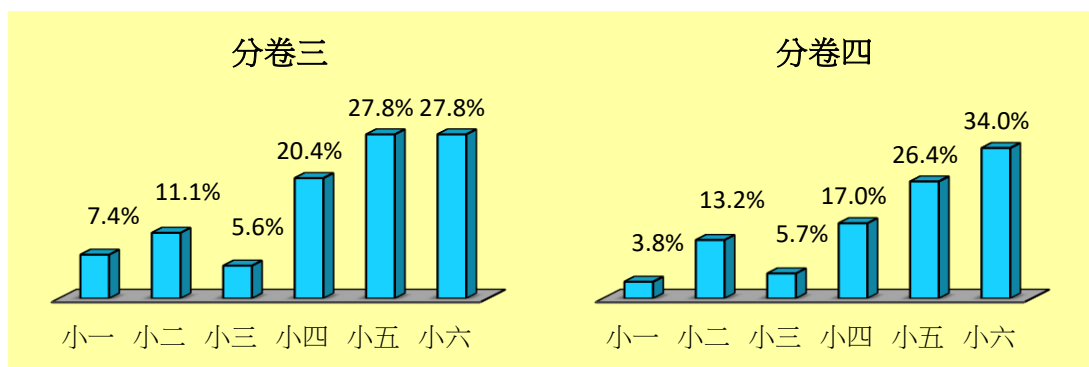

全港性系統評估（小六）

數學科 歷屆試卷分析

年級分布

全港性系統評估（小六）涵蓋小一至小六課程內的學習內容。

根據歷屆官方試卷的題目分析，小四至小六的題目每年約佔試卷的70-90%，小一至小三的題目則佔10-30%，可見小六系統性評估較著重高小的課題。

近五年 TSA 試卷之年級分佈如下：

[2019 年]

[2018 年]