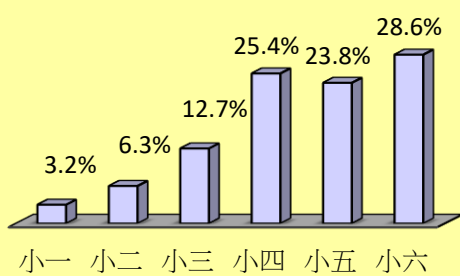

全港性系統評估（小六）

數學科 歷屆試卷分析

年級分布

全港性系統評估（小六）涵蓋小一至小六課程內的學習內容。

根據歷屆官方試卷的題目分析，小四至小六的題目每年約佔試卷的70-90%，小一至小三的題目則佔10-30%，可見小六系統性評估較著重高小的課題。

近五年 TSA 試卷之年級分佈如下：

[2019 年]

[2018 年]

[2017 年]

[2016 年]

[2015 年]

分卷一

分卷二

分卷三

分卷四