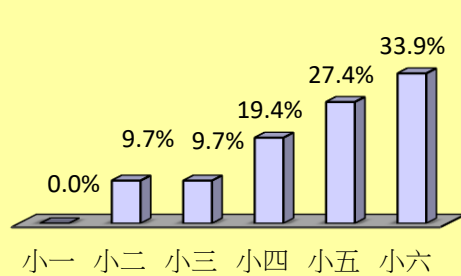

全港性系統評估（小六）

數學科 歷屆試卷分析

年級分布

全港性系統評估（小六）涵蓋小一至小六課程內的學習內容。

根據歷屆官方試卷的題目分析，小四至小六的題目每年約佔試卷的70-90%，小一至小三的題目則佔10-30%，可見小六系統性評估較著重高小的課題。

近五年 TSA 試卷之年級分佈如下：

[2019 年]

[2018 年]

[2017 年]

[2016 年]

[2015 年]

分卷一

分卷二

分卷三

分卷四