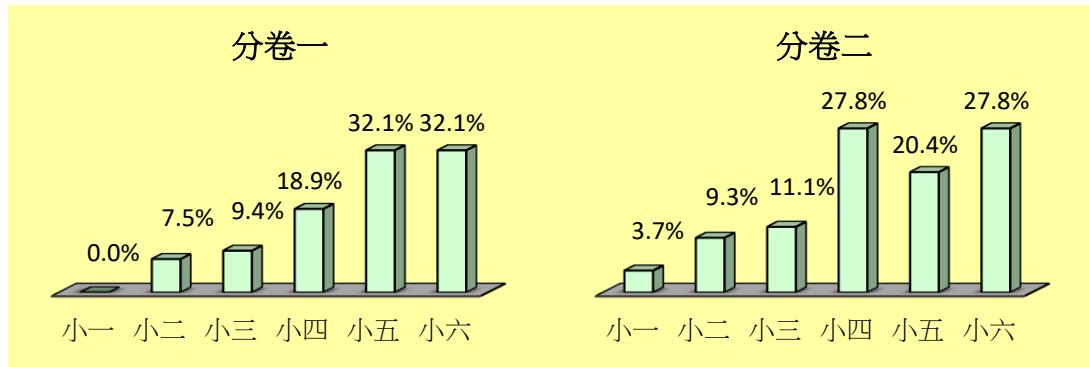

全港性系統評估（小六）

數學科 歷屆試卷分析

年級分布

全港性系統評估（小六）涵蓋小一至小六課程內的學習內容。

根據歷屆官方試卷的題目分析，小四至小六的題目每年約佔試卷的70-90%，小一至小三的題目則佔10-30%，可見小六系統性評估較著重高小的課題。

近五年 TSA 試卷之年級分佈如下：

[2019 年]

[2018 年]